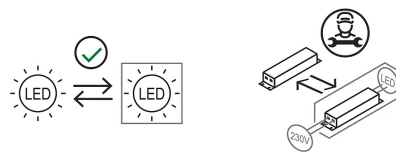

Certifications

Code de couleur

620/J/DIM/T/CL/NE/GI

Jaune