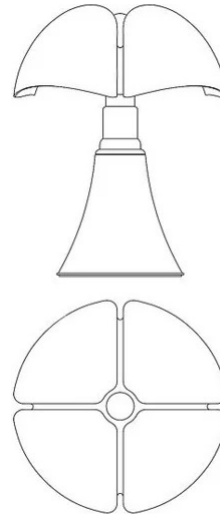

# Minipipistrello POP Cordless

Gae Aulenti

couleurs disponibles

Type d'appareil    Table  
Utilisation        Intérieur

5V 2.9 W 386 lm

lumière diffuse

Lampe inimitable au caractère bien trempé, conçue par Gae Aulenti en 1965 pour la salle d'exposition Olivetti à Paris, dans la couleur marron foncé.

Au fil des ans, la gamme s'est élargie en termes de couleurs et de tailles : grande, moyenne, mini et mini sans fil.

La nouvelle édition 2023 est de couleur jaune, un jaune Pop, avec la signature de Gae Aulenti ajoutée et numérotée. Pipistrello Pop est dotée d'un diffuseur en méthacrylate blanc opale, d'un télescope en acier inoxydable et d'un cadre en aluminium peint en jaune poli. La bague, la base et le bouton de fixation du diffuseur sont en métal peint en noir poli.

Source lumineuse LED intégrée à intensité variable, ballast électronique enfichable.

**Dans la version Mini de chaque Pipistrello, le télescope n'est pas extensible.** La forme est conservée, mais pas le mouvement mécanique.

### Dimensions

Hauteur	35 cm
Diamètre	27 cm
Poids	1.8 Kg